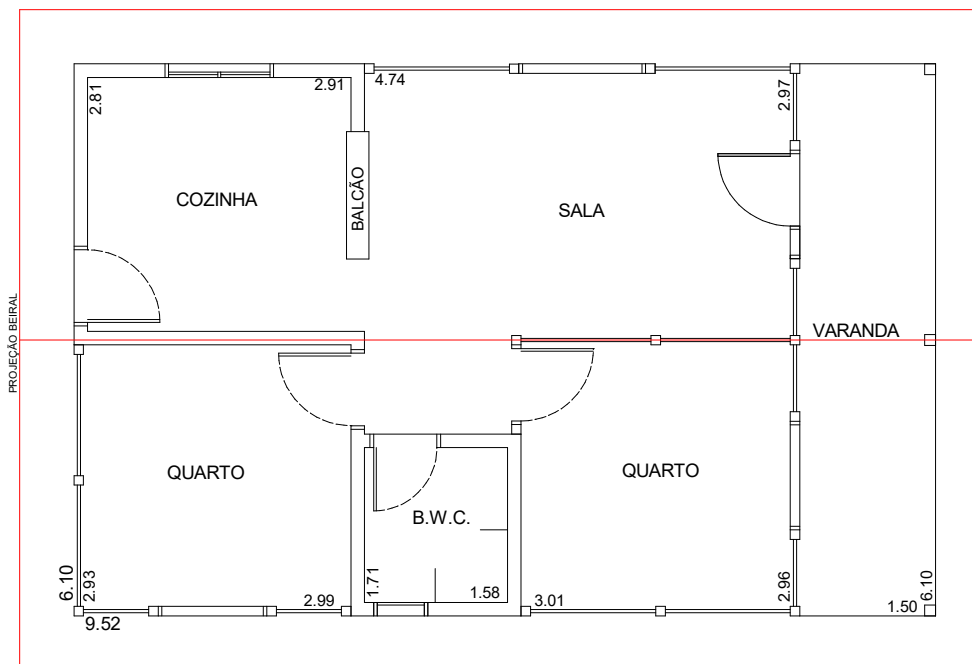

Projeto: Planta Baixa

Cliente: Comércio de Casas Pré-Fabricadas Campo Largo Ltda				
Endereço: Rua Domingos Cordeiro, 680		Cidade: Campo Largo		UF: Pr.
Modelo: Madeira Térrea	Área: 58,07M2	Data: 21/06/2022	Escala:	Folha: 01